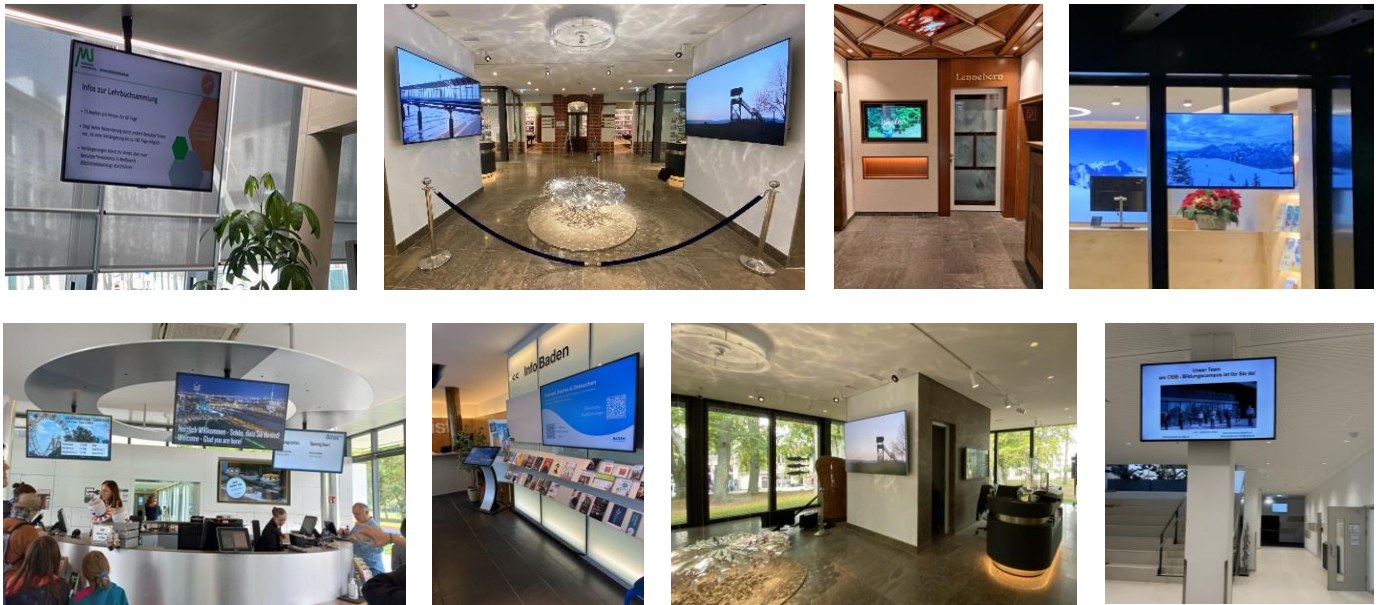

TI INFOPOINTS INDOOR PASSIV

Premium-Indoor-Bildschirme der neuesten Generation

PRODUKTBE SCHREIBUNG

Name	TI Infopoints Indoor Passiv
Hersteller	Samsung Professional Displays, QM-Serie
Technik	Premium-Indoor-Bildschirm inkl. Wandhalterung und Mini-PC-Stick
Software	Tourismus.one Passiv Software vorinstalliert, Lizenz separat
Verfügbare Größen (Zoll)	32 43 50 55 65 75 85 98
Funktion	Indoor-Bildschirm inkl. Wandhalterung
Optionales Zubehör	Standfüße, Deckenhalterungen und Kundenstopper